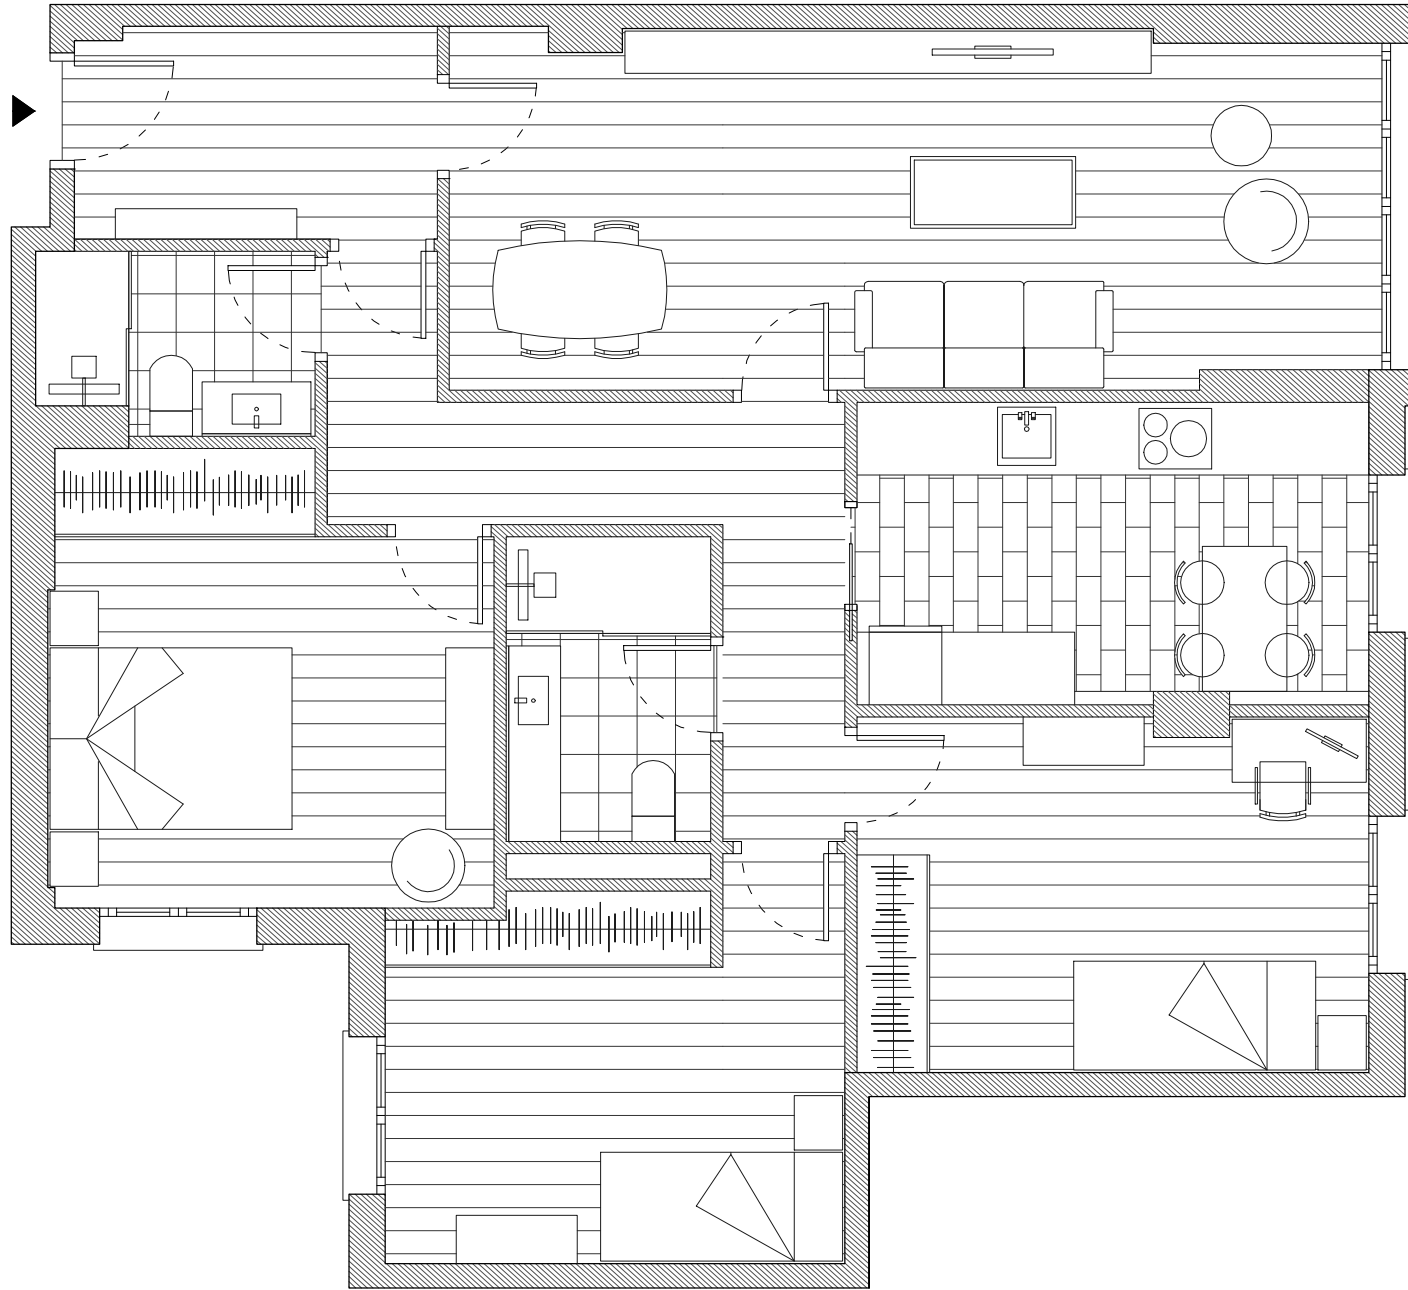

Acceso vivienda

Vivienda Avenida Pio XII N19, Pamplona, Navarra - **HOUSELAB** - C/Río Ega 27 Planta 1ª Oficina 4 - 948 067 574 - info@houselab.es - www.houselab.es

*Este documento es meramente orientativo. Cualquier dato referido a linderos, superficies, huecos, distribución o posibles reformas es meramente orientativo y por tanto susceptible de sufrir variaciones con respecto a la realidad.