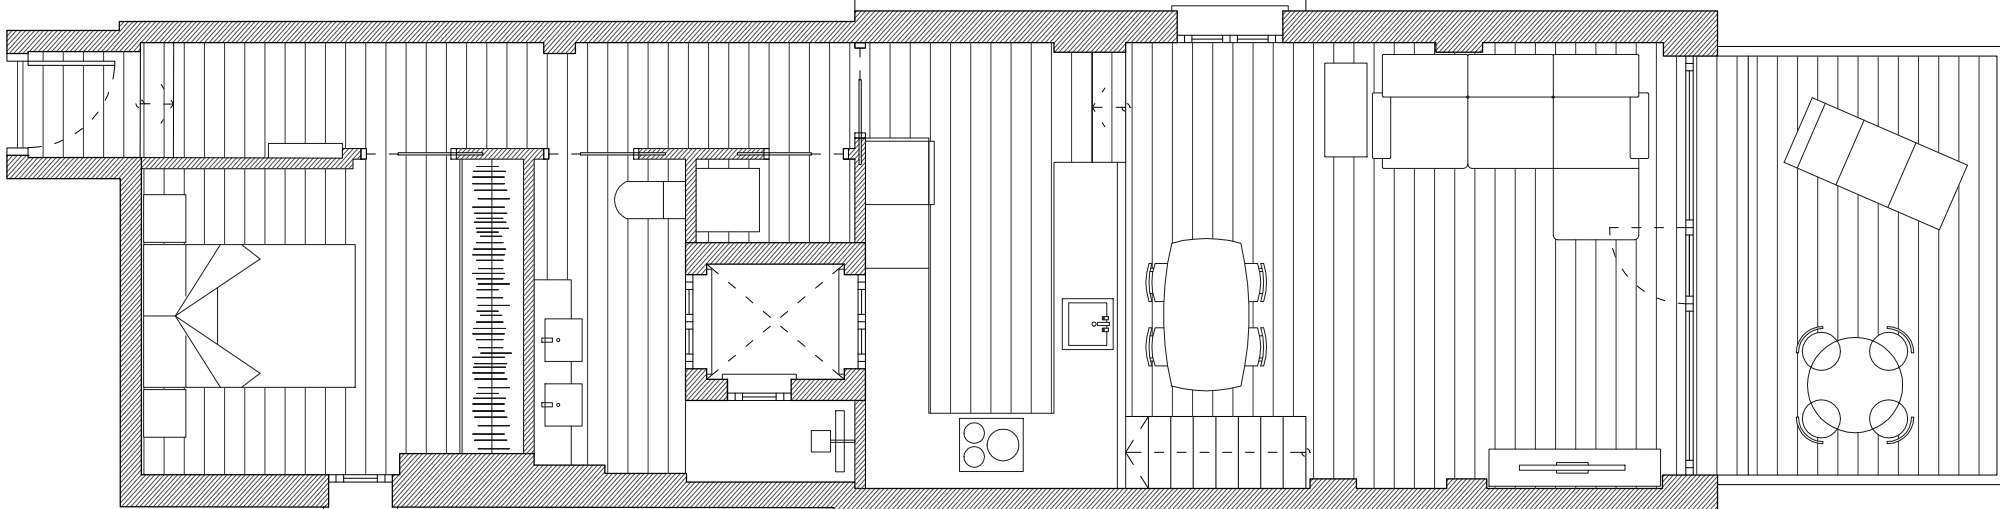

Acceso vivienda ▶

Vivienda Calle Mayor N37, Pamplona, Navarra - **HOUSELAB** - C/Río Ega 27 Planta 1ª Oficina 4 - 948 067 574 - info@houselab.es - www.houselab.es

*Este documento es meramente orientativo. Cualquier dato referido a linderos, superficies, huecos, distribución o posibles reformas es meramente orientativo y por tanto susceptible de sufrir variaciones con respecto a la realidad.