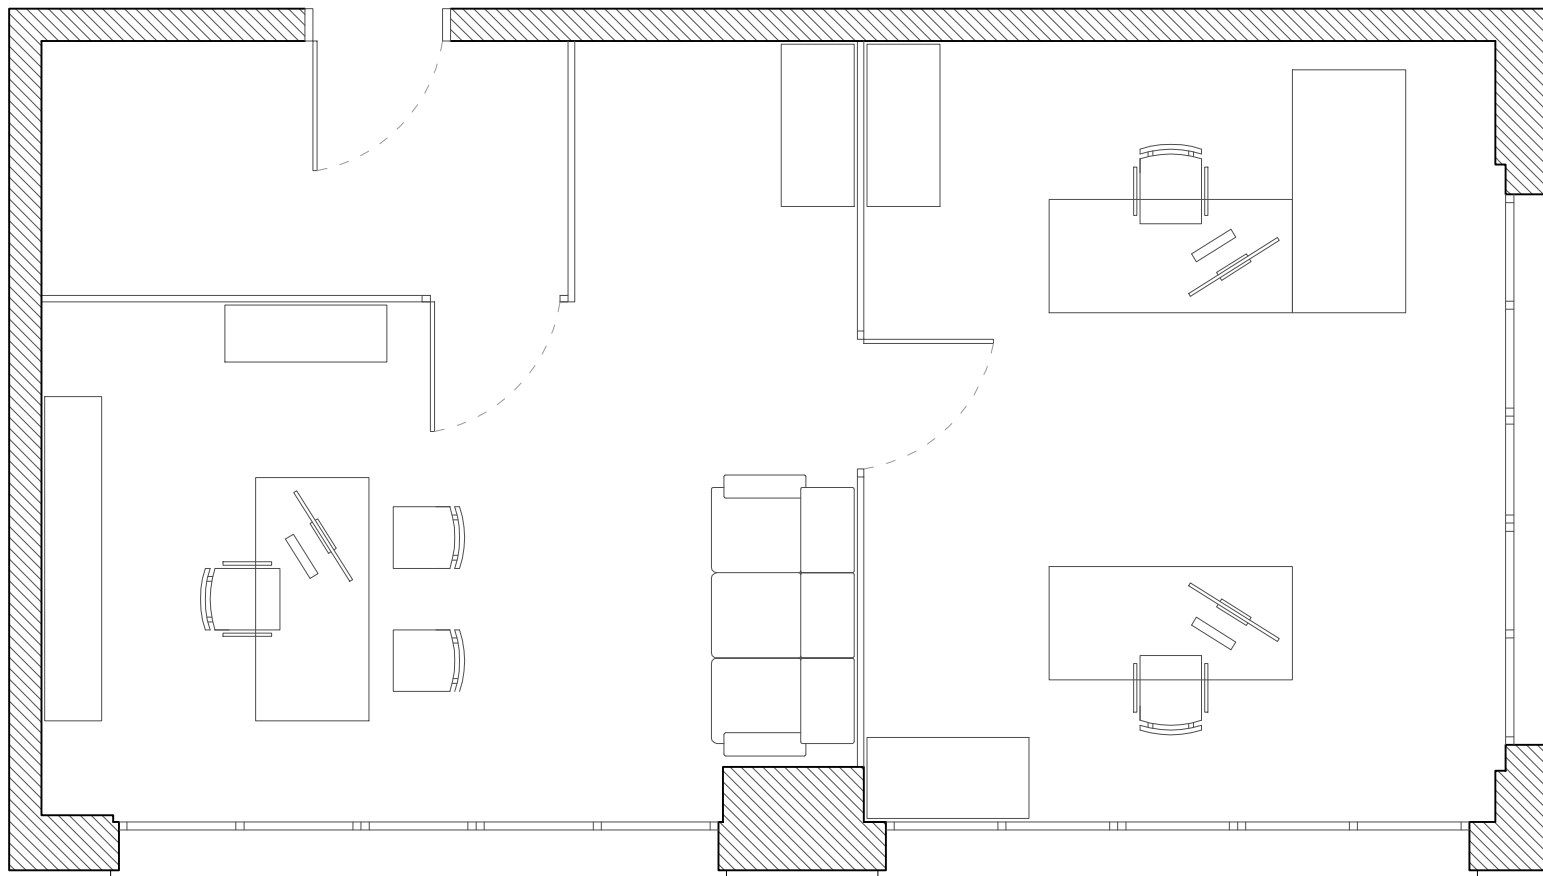

Acceso oficina
Superficie = 43,17 m²

Estado actual

Oficina Calle Río Ega N27 Planta baja Oficina1, Pamplona, Navarra - **HOUSELAB** - C/Río Ega 27 Planta 1ª Oficina 4 - 948 067 574 - info@houselab.es - www.houselab.es

*Este documento es meramente orientativo. Cualquier dato referido a linderos, superficies, huecos, distribución o posibles reformas es meramente orientativo y por tanto susceptible de sufrir variaciones con respecto a la realidad.