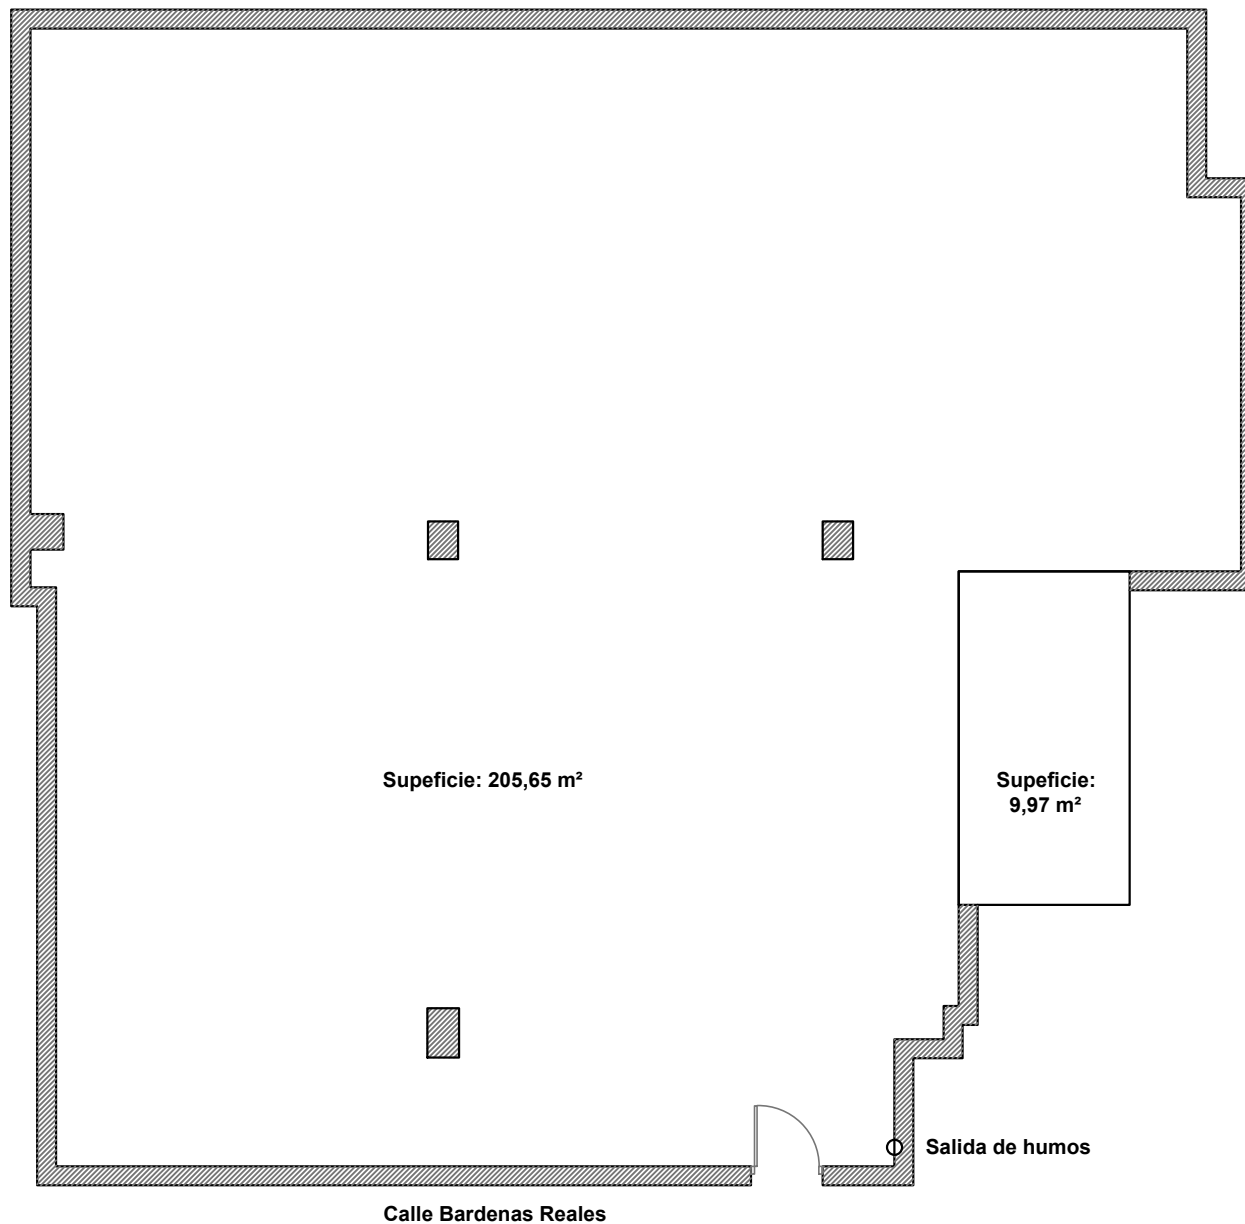

Urbanización privada

Local Calle Bardenas Reales N40, Sarriguren - **HOUSELAB** - C/Río Ega 27 Planta 1ª Oficina 4 - 948 067 574 - info@houselab.es - www.houselab.es

*Este documento es meramente orientativo. Cualquier dato referido a linderos, superficies, huecos, distribución o posibles reformas es meramente orientativo y por tanto susceptible de sufrir variaciones con respecto a la realidad.